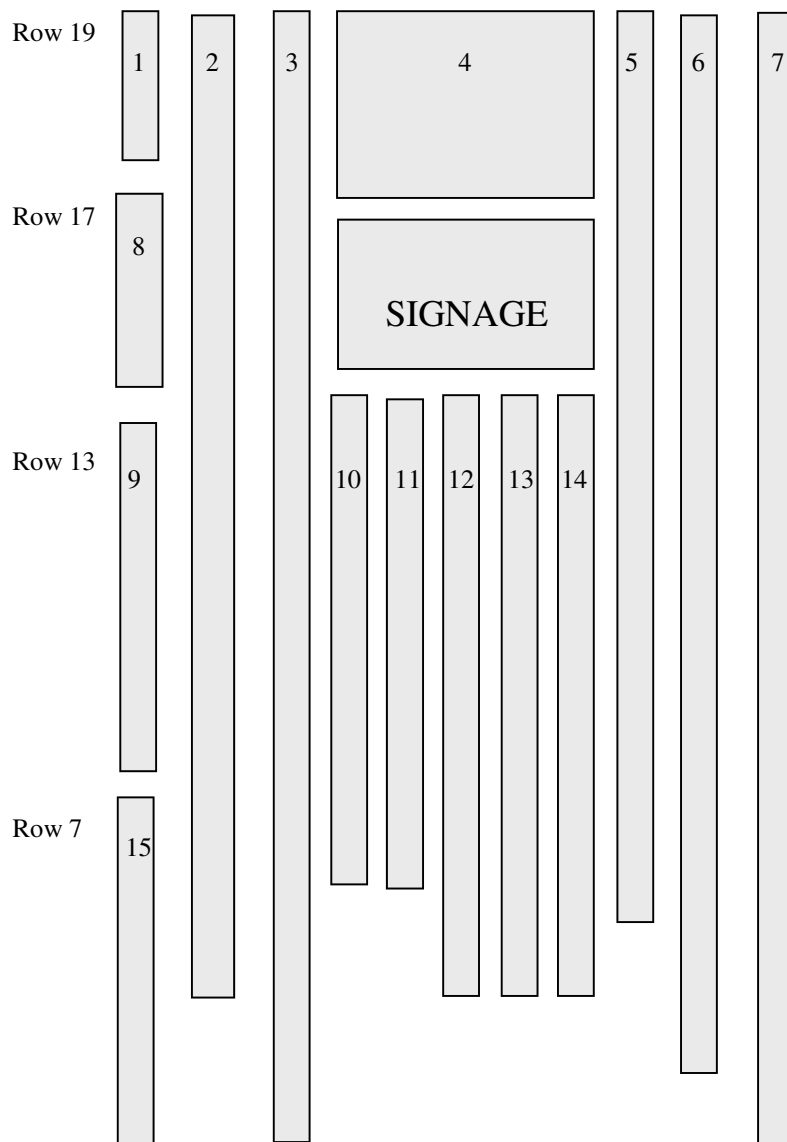

FLUORESCENT RANGE

PLANOGRAM

LAMPS

FLUORESCENT RANGE

PHOTO

LAMPS

FLUORESCENT RANGE

Flourescent Tubes

1	6289 T5 4W/35
2	8247 T8 58W/35
3	8248 T8 70W/35
4	8249 T9 CIRCULAR TUBE 32W/CW
5	9754 T12 40W/35
6	9755 T12 65W/35
7	9760 T12 75W/35
8	6290 T5 8W/35
9	6291 T5 13W/35
10	4955 T12 20W/UV
11	4955 T12 20W/UV
12	4957 T8 30W/827 SUPER LONG LIFE
13	4957 T8 30W/827 SUPER LONG LIFE
14	4957 T8 30W/827 SUPER LONG LIFE
15	6291 T5 13W/35